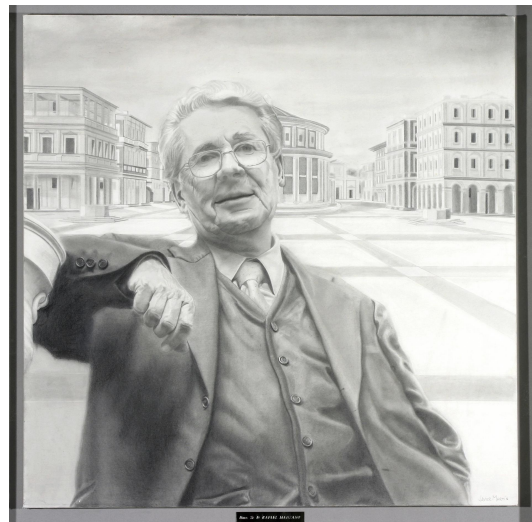

NºCatálogo: ZZ20

Tipología: Dibujos

Cronología: SF

Estilo: Figuración contemporánea

Técnica: Lápiz negro

NºInv.Sorolla: 48128

Ubicación: E.T.S. Arquitectura

Dimensiones: 72 x 72 cm.

Autor/es: Javier Martín

**Descripción:**

Dibujo que representa al retratado de medio cuerpo, de frente y apoyado sobre un elemento arquitectónico, con un fondo que evoca una ciudad italiana renacentista.