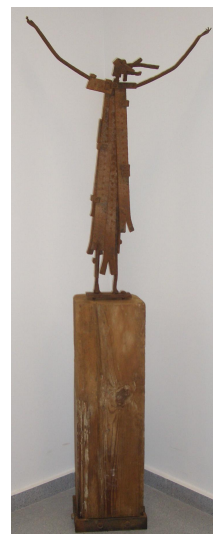

NºCatálogo: 1599-ESC

Tipología: Esculturas

Cronología: 2003

Estilo: Figuración contemporánea

Técnica: Forjado

NºInv.Sorolla: 59524

Ubicación: Pabellón de Brasil. Investigación e Infraestructuras

Dimensiones: 170 x 60 x 40 cm

Forma de ingreso: Bases de premios universitarios

Fecha de ingreso: 2004-06-01

Autor/es: Balbino Montiano Benítez

Descripción:

Escultura que representa, de forma abstracta, a una figura con los brazos en alto.