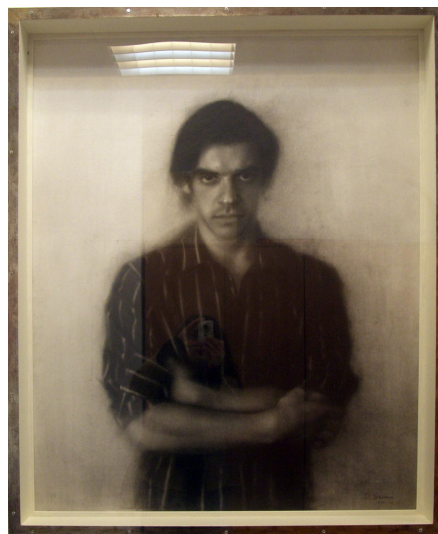

NºCatálogo: 1632-DIB

Tipología: Obra Gráfica

Cronología: 2004

Estilo: Figuración contemporánea

Técnica: Lápiz

NºInv.Sorolla: 94583

Ubicación: Pabellón de Brasil. Investigación e Infraestructuras

Dimensiones: 100 x 80 cm

Forma de ingreso: Bases de premios universitarios

Fecha de ingreso: 2005-04-29

Autor/es: David Serrano León

Descripción:

Dibujo que representa un retrato de un hombre con los brazos cruzados sobre el pecho y una camisa oscura con rayas blancas.