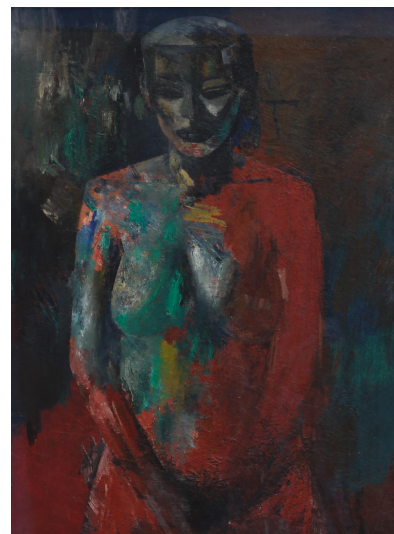

NºCatálogo: 1683-PINT

Tipología: Pinturas

Cronología: 1988

Técnica: Óleo

NºInv.Sorolla: 250372

Ubicación: Rectorado

Dimensiones: 81,5 x 60,5 cm

Procedencia: Colección del artista

Forma de ingreso: Adquisición

Fecha de ingreso: 2008-12-09

Autor/es: Paco Reina Giráldez

Descripción:

Cuadro que representa un desnudo femenino.