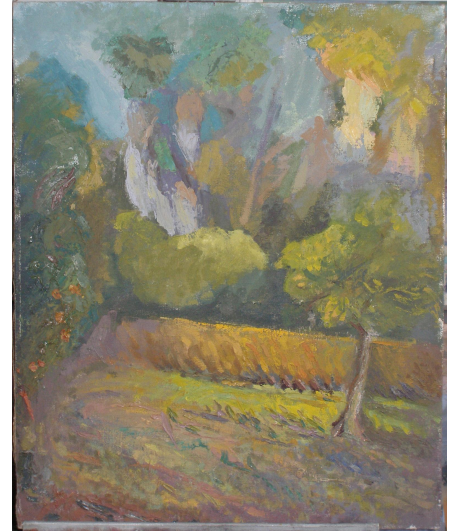

**NºCatálogo:** 1694-PINT

**Tipología:** Pinturas

**Cronología:** 1970 - 1990

**Estilo:** Figuración contemporánea

**Técnica:** Óleo

**Ubicación:** Facultad de Bellas Artes. Edificio Laraña

**Dimensiones:** 60 x 73'5 cm.

**Procedencia:** Trabajo académico de la asignatura de Paisaje de la Facultad de Bellas Artes.

**Forma de ingreso:** Trabajo académico

**Autor/es:** Anabel Aguado Domínguez

**Descripción:**

Cuadro que representa un paisaje con un árbol en la parte inferior derecha.