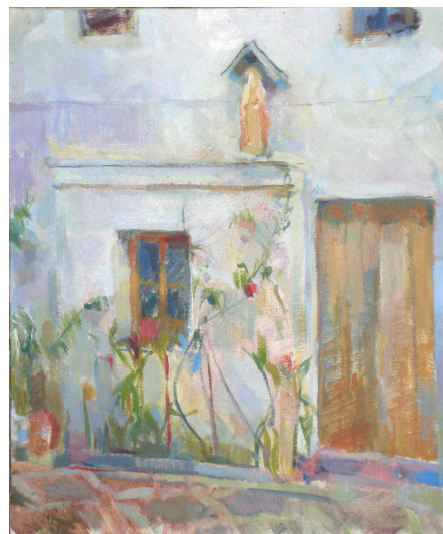

NºCatálogo: 1701-PINT

Tipología: Pinturas

Cronología: 1970 - 1990

Estilo: Figuración contemporánea

Técnica: Óleo

Ubicación: Facultad de Bellas Artes. Edificio Laraña

Dimensiones: 46'5 x 38 cm.

Procedencia: Trabajo académico de la asignatura de Paisaje de la Facultad de Bellas Artes.

Forma de ingreso: Trabajo académico

Autor/es: Desconocido

Descripción:

Cuadro que representa la fachada de una casa encalada con un pequeño jardín delantero.