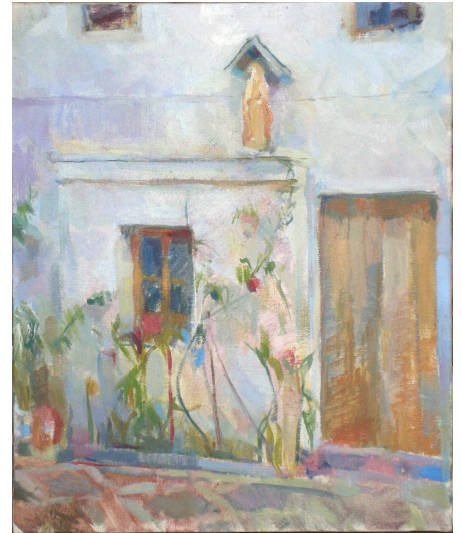

NºCatalogue: 1701-PINT

Typology: Pinturas

Chronology: 1970 - 1990

Style: Figuración contemporánea

Technique: Óleo

Location: Faculty of Fine Arts. Laraña Building

Dimensions: 46'5 x 38 cm.

Source: Trabajo académico de la asignatura de Paisaje de la Facultad de Bellas Artes.

Form of entry: Trabajo académico

Author/s: Unknown

Descripción:

Cuadro que representa la fachada de una casa encalada con un pequeño jardín delantero.