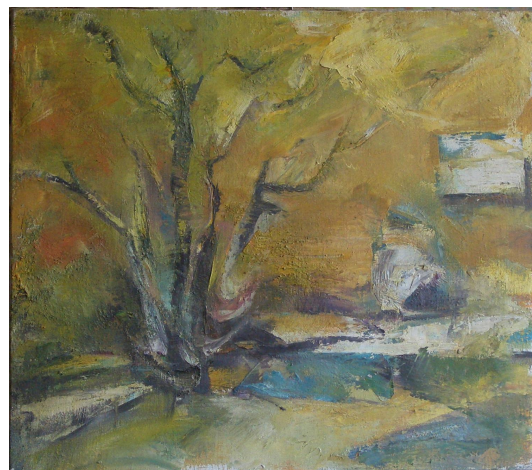

NºCatálogo: 1703-PINT

Tipología: Pinturas

Cronología: 1970 - 1990

Estilo: Figuración contemporánea

Técnica: Óleo

Ubicación: Facultad de Bellas Artes. Edificio Laraña

Dimensiones: 54 x 65 cm.

Procedencia: Trabajo académico de la asignatura de Paisaje de la Facultad de Bellas Artes.

Forma de ingreso: Trabajo académico

Autor/es: Desconocido

Descripción:

Cuadro que representa un paisaje otoñal con un árbol con grueso tronco y copa con colores ocres.
