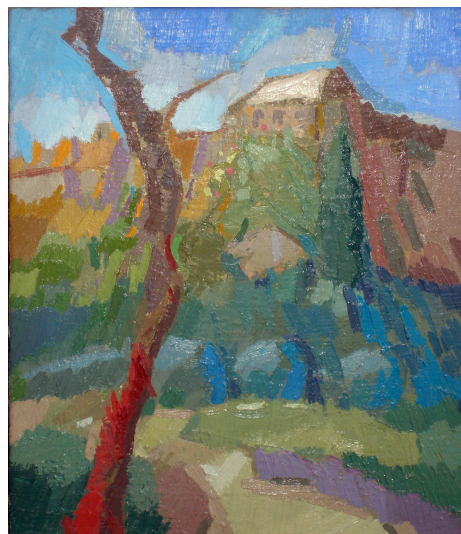

**NºCatálogo:** 1707-PINT

**Tipología:** Pinturas

**Cronología:** 1970 - 1990

**Estilo:** Figuración contemporánea

**Técnica:** Óleo

**Ubicación:** Facultad de Bellas Artes. Edificio Laraña

**Dimensiones:** 46'5 x 38 cm.

**Procedencia:** Trabajo académico de la asignatura de Paisaje de la Facultad de Bellas Artes.

**Forma de ingreso:** Trabajo académico

**Autor/es:** Desconocido

**Descripción:**

Cuadro que representa un paisaje con un árbol con tronco rojo en primer término. Al fondo aparece una casa sobre una colina.