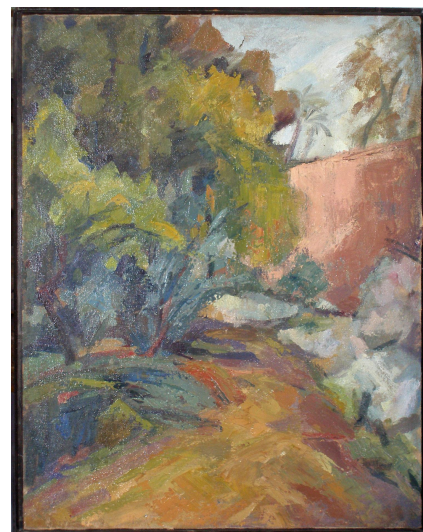

NºCatálogo: 1730-PINT

Tipología: Pinturas

Cronología: 1970 - 1990

Estilo: Figuración contemporánea

Técnica: Óleo

Ubicación: Facultad de Bellas Artes. Edificio Laraña

Dimensiones: 73 x 60 cm.

Procedencia: Trabajo académico de la asignatura de Paisaje de la Facultad de Bellas Artes.

Forma de ingreso: Trabajo académico

Autor/es: Desconocido

Descripción:

Cuadro que representa un paisaje con un camino y árboles a su izquierda. Al fondo aparece lo que podría ser un muro por lo que se trataría de un jardín cerrado.