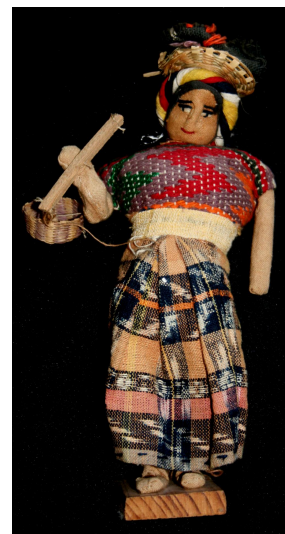

NºCatálogo: 1759-12-74-ETN-18

Tipología: Esculturas

Cronología: 1900 - 1999

Técnica: Técnica mixta

Ubicación: Facultad de Geografía e Historia

Dimensiones: 22 x 12 x 7 cm.

Autor/es: Desconocido

Descripción:

Escultura que representa a una mujer ataviada con sombrero que porta un cuenco en la mano derecha.