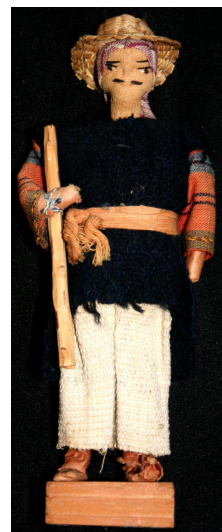

NºCatalogue: 1760-12-74-ETN-19

Typology: Sculpture

Chronology: 1900 - 1999

Technique: Técnica mixta

Location: Faculty of History and Geography

Dimensions: 20 x 8,5 x 5 cm.

Author/s: Unknown

Descripción:

Escultura que representa a un hombre ataviado con sombrero y pañuelo en el pelo. Lleva un palo en la mano derecha.