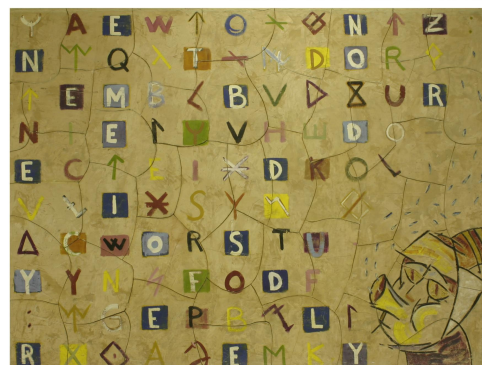

NºCatálogo: 1463e-18-EECC-PINT

Tipología: Pinturas

Cronología: 1991

Estilo: Figuración contemporánea

Técnica: Técnica mixta

Ubicación: E.T.S. Ingeniería

Autor/es: Cristóbal Gabarrón

Descripción:

Mural con gran cantidad de letras y una figura mitológica en el ángulo inferior derecho.