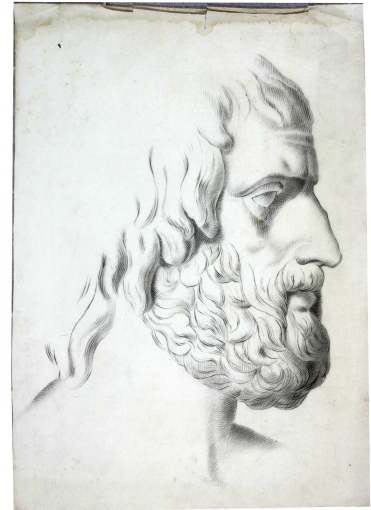

NºCatalogue: 0019-01-DEC-DIB

Typology: Dibujos

Chronology: 1842

Style: Academicista

Technique: Técnica mixta

NºInv.Sorolla: 101018

Location: Faculty of Fine Arts. Laraña Building

Dimensions: 41,5 x 29,5 cm

Form of entry: Trabajo académico

Date of admission: 1842-12-20

Author/s: Manuel Cadenas

Descripción:

Dibujo de una cabeza masculina barbada y de perfil derecho, basado en la obra escultórica de Eurípides, réplica griega (s. II) del Palacio Ducal de Mantua