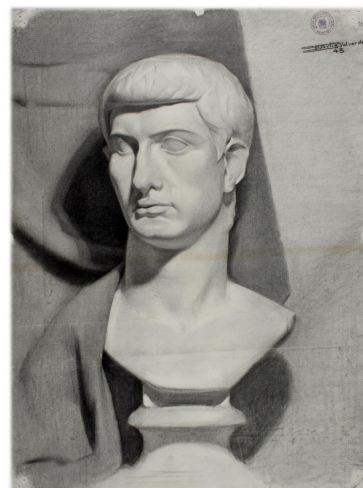

NºCatálogo: 0191-01-DEC-DIB

Tipología: Dibujos

Cronología: 1943

Estilo: Academicista

Técnica: Técnica mixta

NºInv.Sorolla: 101190

Ubicación: Facultad de Bellas Artes. Edificio Laraña

Dimensiones: 62,5 x 47 cm

Procedencia: 1940 Escuela Superior de Bellas Artes. Edificio Gonzalo de Bilbao. 1975. Facultad de Bellas Artes. Calle Laraña.

Forma de ingreso: Trabajo académico

Fecha de ingreso: 1940-04-30

Autor/es: Ortiz Valverde

Descripción:

Dibujo de obra escultórica que representa el busto identificado con Brutus (2º 1/2 s. I) . Museo Capitolino. Coincide con el vaciado nº 68 de la Real Academia de San Fernando
