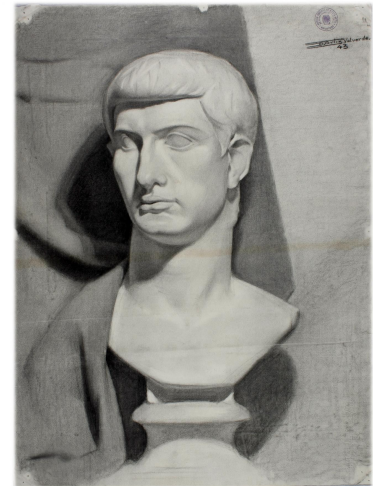

**NºCatalogue:** 0191-01-DEC-DIB

**Typology:** Dibujos

**Chronology:** 1943

**Style:** Academicista

**Technique:** Técnica mixta

**NºInv.Sorolla:** 101190

**Location:** Faculty of Fine Arts. Laraña Building

**Dimensions:** 62,5 x 47 cm

**Source:** 1940 Escuela Superior de Bellas Artes. Edificio Gonzalo de Bilbao. 1975. Facultad de Bellas Artes. Calle Laraña.

**Form of entry:** Trabajo académico

**Date of admission:** 1940-04-30

**Author/s:** Ortiz Valverde

---

**Descripción:**

Dibujo de obra escultórica que representa el busto identificado con Brutus (2º 1/2 s. I) . Museo Capitolino. Coincide con el vaciado nº 68 de la Real Academia de San Fernando