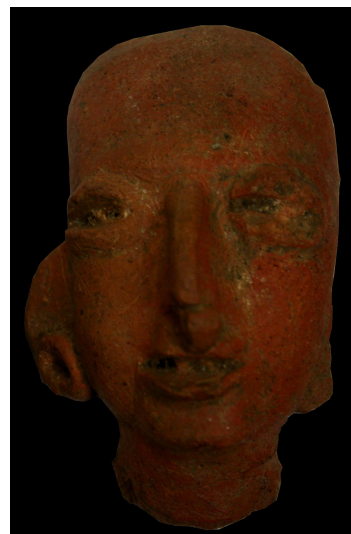

NºCatálogo: 1941-12-74-ETN-71

Tipología: Esculturas

Cronología: 1900 - 1999

Ubicación: Facultad de Geografía e Historia

Dimensiones: 9 x 6 x 5 cm.

Autor/es: Desconocido

**Descripción:**

Escultura que representa a una cabeza de hombre muy esquematizada con un pendiente en la oreja derecha, realizada en barro cocido y con engobe rojizo. Está desprendida del cuerpo.