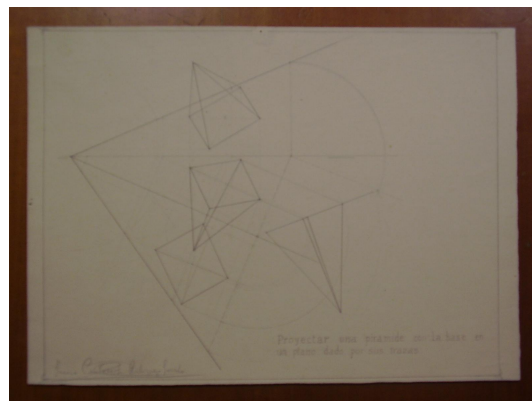

NºCatálogo: 1973-DIB

Tipología: Dibujos

Cronología: 1940 - 1970

Estilo: Figuración contemporánea

Técnica: Lápiz

Ubicación: Facultad de Bellas Artes. Edificio Laraña

Dimensiones: 25'5 x 35 cm.

Procedencia: Trabajo académico

Forma de ingreso: Trabajo académico

Autor/es: Ignacio Contreras Rodríguez-Jurado

Descripción:

Dibujo técnico con figuras geométricas de triángulos en perspectiva
