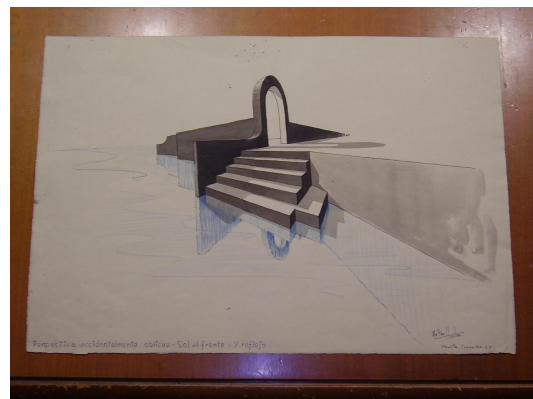

NºCatálogo: 1975-DIB

Tipología: Dibujos

Cronología: 1956 - 1957

Estilo: Figuración contemporánea

Técnica: Aguada

Ubicación: Facultad de Bellas Artes. Edificio Laraña

Dimensiones: 34 x 50 cm.

Procedencia: Trabajo académico

Forma de ingreso: Trabajo académico

Autor/es: Walter Hoster

Descripción:

Dibujo geométrico de perspectiva oblicua, sol al frente y reflejo con una escalera y un arco de medio punto.