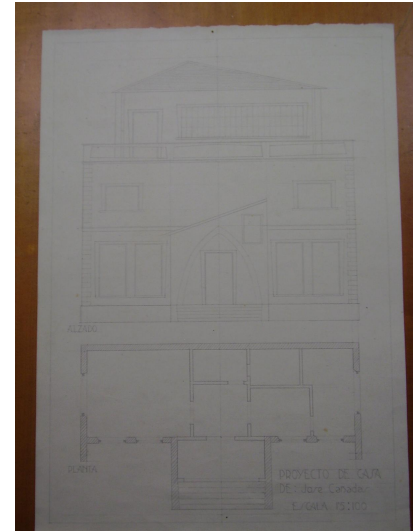

NºCatalogue: 1976-DIB

Typology: Dibujos

Chronology: 1940 - 1970

Style: Figuración contemporánea

Technique: Lápiz

Location: Faculty of Fine Arts. Laraña Building

Dimensions: 45'5 x 32 cm.

Form of entry: Trabajo académico

Author/s: Unknown

Descripción:

Dibujo que representa un proyecto para una casa con alzado y planta de la misma.