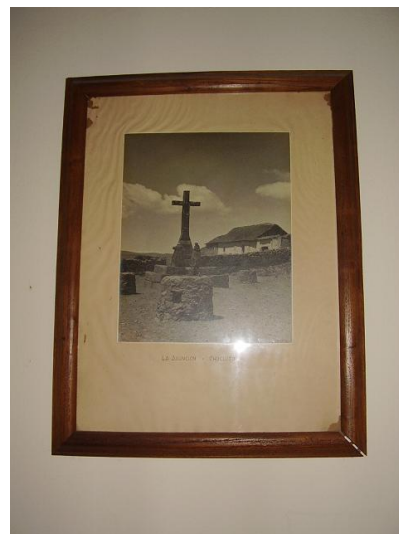

NºCatalogue: 1993-FOTO

Typology: Fotografías

Chronology: SF

Location: Santa María del Buen Aire Residence Hall

Author/s: Enrique Marco

Descripción:

Fotografía que representa un paisaje en el que aparece una casa al fondo a la derecha y en el que destaca una gran cruz pétrea sobre pedestal escalonado.