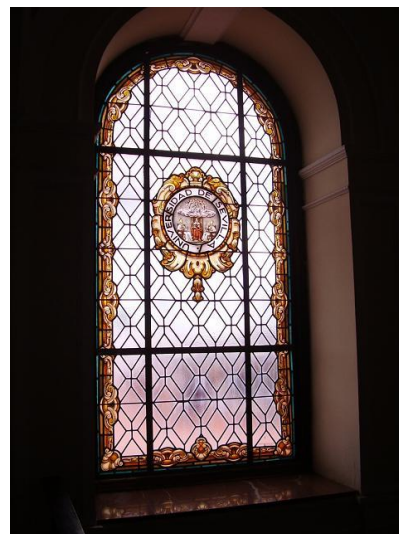

**NºCatálogo:** 2006-VID

**Tipología:** Vidrio y Cristal

**Cronología:** SF

**Ubicación:** Colegio Mayor Santa María del Buen Aire

**Autor/es:** Desconocido

**Descripción:**

Conjunto de dos vidrieras que iluminan la escalera principal del edificio. En su centro tienen el escudo de la Universidad de Sevilla.