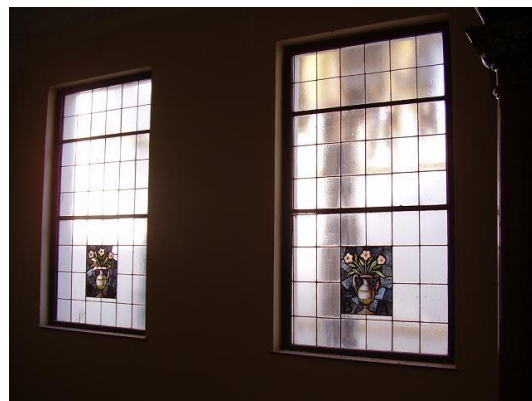

NºCatálogo: 2007-VID

Tipología: Vidrio y Cristal

Cronología: SF

Ubicación: Colegio Mayor Santa María del Buen Aire

Autor/es: Desconocido

Descripción:

Conjunto de dos vidrieras que iluminan la escalera Gris del Colegio Mayor. En ambas aparece el escudo de la Institución (un jarrón con azucenas).
