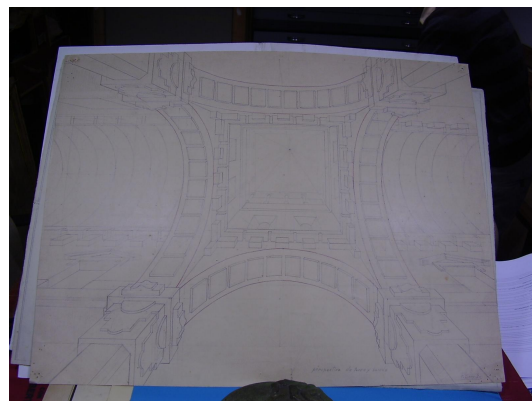

NºCatalogue: 2019-DIB

Typology: Dibujos

Chronology: 1940 - 1970

Style: Figuración contemporánea

Technique: Lápiz

Location: Faculty of Fine Arts. Laraña Building

Dimensions: 50 x 65 cm.

Source: Trabajo académico

Form of entry: Trabajo académico

Author/s: Francisco Borrás Verdera

Descripción:

Dibujo que representa el interior de una torre en perspectiva con los cuatro arcos torales que rematan sendas bóvedas de cañón.

En el reverso aparecen diferentes dibujos geométricos.
