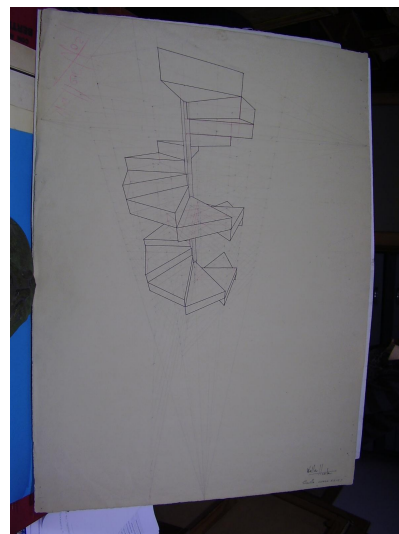

NºCatalogue: 2020-DIB

Typology: Dibujos

Chronology: 1956 - 1957

Style: Figuración contemporánea

Technique: Tinta

Location: Faculty of Fine Arts. Laraña Building

Dimensions: 70 x 50 cm.

Source: Trabajo de clase

Form of entry: Trabajo académico

Author/s: Walter Hoster

Descripción:

Dibujo geométrico que representa una escalera de caracol.