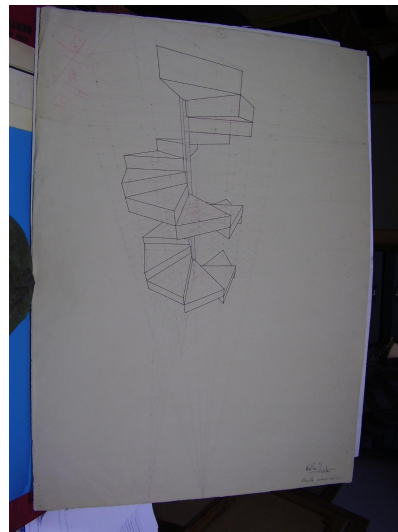

NºCatálogo: 2020-DIB

Tipología: Dibujos

Cronología: 1956 - 1957

Estilo: Figuración contemporánea

Técnica: Tinta

Ubicación: Facultad de Bellas Artes. Edificio Laraña

Dimensiones: 70 x 50 cm.

Procedencia: Trabajo de clase

Forma de ingreso: Trabajo académico

Autor/es: Walter Hoster

Descripción:

Dibujo geométrico que representa una escalera de caracol.