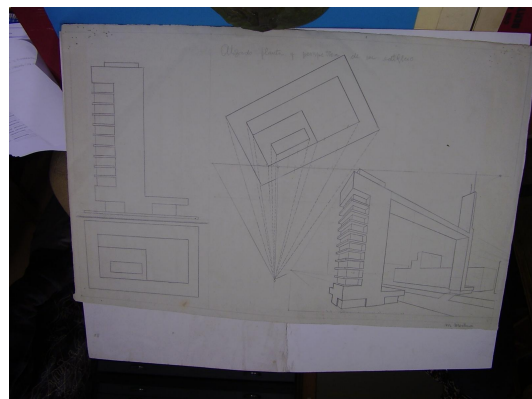

NºCatálogo: 2021-DIB

Tipología: Dibujos

Cronología: 1940 - 1970

Estilo: Figuración contemporánea

Técnica: Lápiz

Ubicación: Facultad de Bellas Artes. Edificio Laraña

Dimensiones: 42'5 x 66 cm.

Procedencia: Trabajo de clase

Forma de ingreso: Trabajo académico

Autor/es: M. Merino

Descripción:

Dibujo que representa el alzado, la planta y una perspectiva de un edificio de estilo racionalista.
