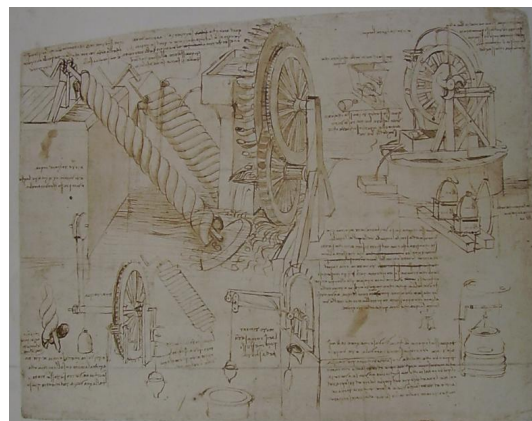

**NºCatálogo:** 2029  
**Tipología:** Dibujos  
**Cronología:** SF  
**Técnica:** Litografía  
**Ubicación:** Facultad de Bellas Artes. Edificio Laraña  
**Dimensiones:** 61 x 46 cm.  
**Autor/es:** Desconocido

---

**Descripción:**

Láminas que representan diferentes inventos de Leonardo da Vinci tomados de su propia obra gráfica.

---