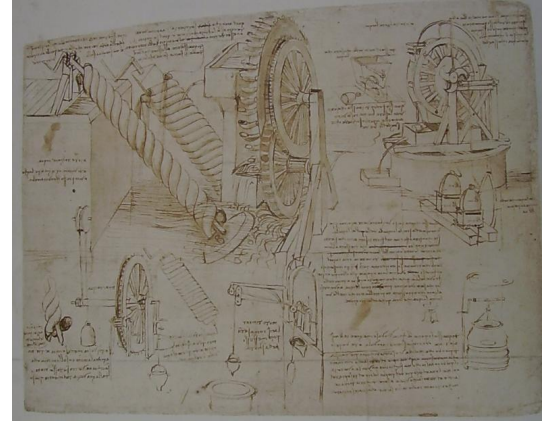

NºCatalogue: 2029

Typology: Dibujos

Chronology: SF

Technique: Litografía

Location: Faculty of Fine Arts. Laraña Building

Dimensions: 61 x 46 cm.

Author/s: Unknown

Descripción:

Láminas que representan diferentes inventos de Leonardo da Vinci tomados de su propia obra gráfica.