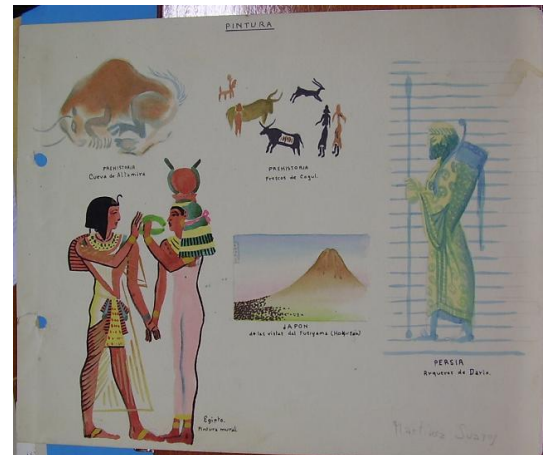

NºCatálogo: 2031-DIB

Tipología: Dibujos

Cronología: 1940 - 1970

Estilo: Figuración contemporánea

Técnica: Acuarela

Ubicación: Facultad de Bellas Artes. Edificio Laraña

Dimensiones: 21 x 25'5 cm.

Procedencia: Trabajo de clase

Forma de ingreso: Trabajo académico

Autor/es: Martinez Suarez

Descripción:

Dibujo que representa diferentes elementos artísticos de la Antigüedad como pinturas rupestres, egipcias, relieves persas.