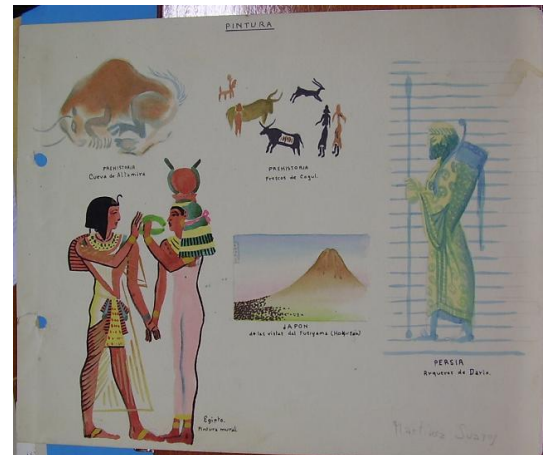

NºCatalogue: 2031-DIB

Typology: Dibujos

Chronology: 1940 - 1970

Style: Figuración contemporánea

Technique: Acuarela

Location: Faculty of Fine Arts. Laraña Building

Dimensions: 21 x 25'5 cm.

Source: Trabajo de clase

Form of entry: Trabajo académico

Author/s: Martinez Suarez

Descripción:

Dibujo que representa diferentes elementos artísticos de la Antigüedad como pinturas rupestres, egipcias, relieves persas.