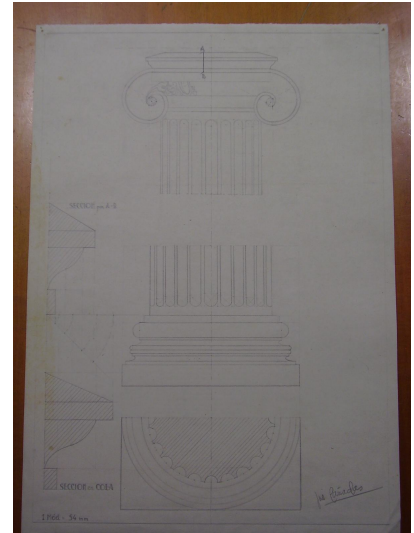

NºCatalogue: 2033-DIB

Typology: Dibujos

Chronology: 1950 - 1970

Style: Figuración contemporánea

Technique: Lápiz

Location: Faculty of Fine Arts. Laraña Building

Dimensions: 45'7 x 32'3 cm.

Source: Trabajo de clase

Form of entry: Trabajo académico

Author/s: Unknown

Descripción:

Dibujo que representa el alzado, sección y planta de una columna jónica.