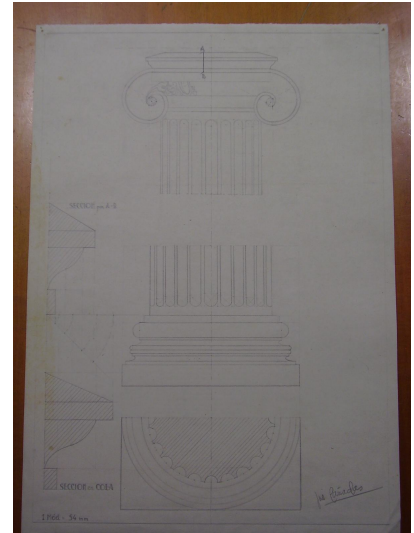

NºCatálogo: 2033-DIB

Tipología: Dibujos

Cronología: 1950 - 1970

Estilo: Figuración contemporánea

Técnica: Lápiz

Ubicación: Facultad de Bellas Artes. Edificio Laraña

Dimensiones: 45'7 x 32'3 cm.

Procedencia: Trabajo de clase

Forma de ingreso: Trabajo académico

Autor/es: Desconocido

**Descripción:**

Dibujo que representa el alzado, sección y planta de una columna jónica.