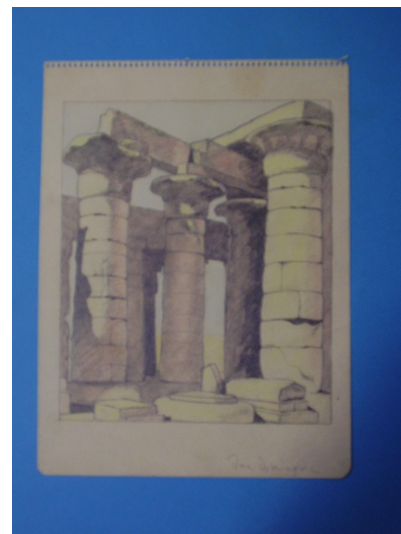

NºCatálogo: 2035-DIB

Tipología: Dibujos

Cronología: 1940 - 1970

Estilo: Figuración contemporánea

Técnica: Acuarela

Ubicación: Facultad de Bellas Artes. Edificio Laraña

Dimensiones: 22 x 16 cm.

Procedencia: Trabajo de clase

Autor/es: Ana Domínguez

Descripción:

Dibujo que representa las ruinas de un templo egipcio con columnas de tipo campaniforme.