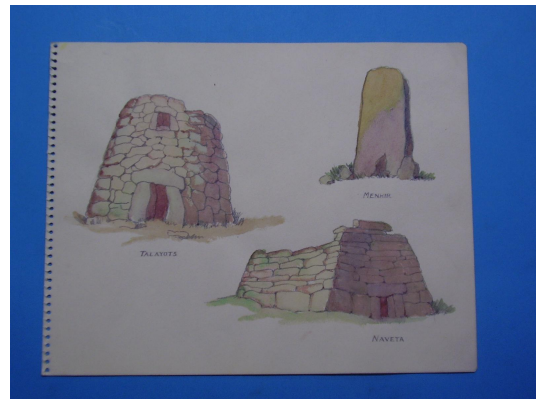

NºCatálogo: 2037-DIB

Tipología: Dibujos

Cronología: 1940 - 1942

Estilo: Figuración contemporánea

Técnica: Acuarela

Ubicación: Facultad de Bellas Artes. Edificio Laraña

Dimensiones: 21 x 27 cm.

Procedencia: Trabajo de clase

Forma de ingreso: Trabajo académico

Autor/es: José Morillo

Descripción:

Dibujo que representa tres construcciones megalíticas.