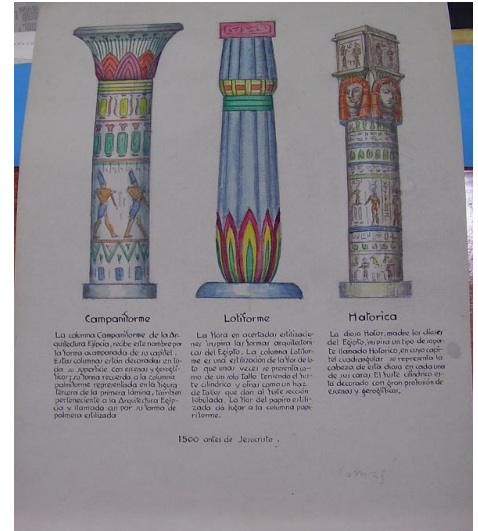

NºCatálogo: 2039-DIB

Tipología: Dibujos

Cronología: 1940 - 1970

Estilo: Figuración contemporánea

Técnica: Acuarela

Ubicación: Facultad de Bellas Artes. Edificio Laraña

Dimensiones: 29 x 23 cm.

Procedencia: Trabajo de clase

Forma de ingreso: Trabajo académico

Autor/es: Desconocido

Descripción:

Dibujo que representa tres ejemplos de columnas egipcias de tipología campaniforme, lotiforme y hatórica decoradas con ricos jeroglíficos coloridos.