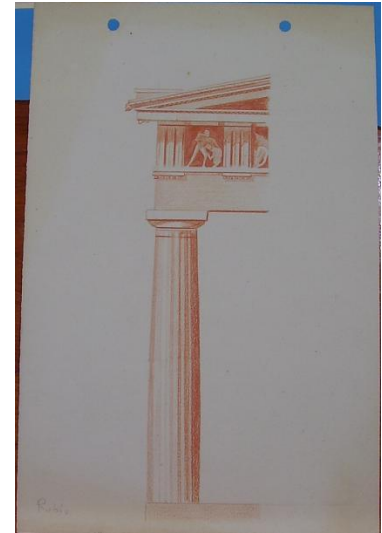

NºCatálogo: 2040-DIB

Tipología: Dibujos

Cronología: 1940 - 1970

Estilo: Figuración contemporánea

Técnica: Lápiz

Ubicación: Facultad de Bellas Artes. Edificio Laraña

Dimensiones: 24'5 x 16 cm.

Procedencia: Trabajo de clase

Forma de ingreso: Trabajo académico

Autor/es: Desconocido

Descripción:

Dibujo que representa el alzado de un templo dórico griego en el que aparece una columna de fuste acanalado con su capitel sobre el que descansa el arquitrabe, el entablamento con triglifos y metopas decoradas y por último parte del tímpano del templo.