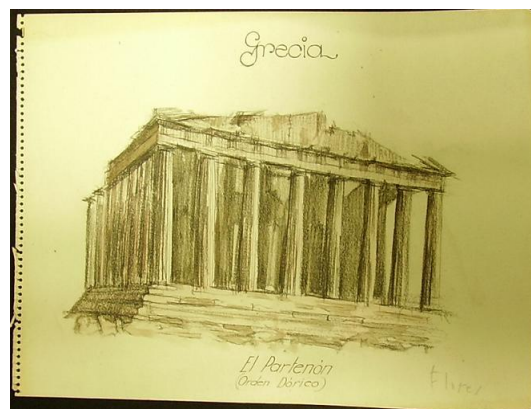

NºCatálogo: 2043-DIB

Tipología: Dibujos

Cronología: 1940 - 1970

Estilo: Figuración contemporánea

Técnica: Lápiz

Ubicación: Facultad de Bellas Artes. Edificio Laraña

Dimensiones: 16'5 x 22 cm.

Procedencia: Trabajo de clase

Forma de ingreso: Trabajo académico

Autor/es: Desconocido

**Descripción:**

Dibujo que representa en su anverso una perspectiva de la fachada principal Partenón de Atenas. En el reverso aparecen los diferentes elementos que componen el orden dórico.