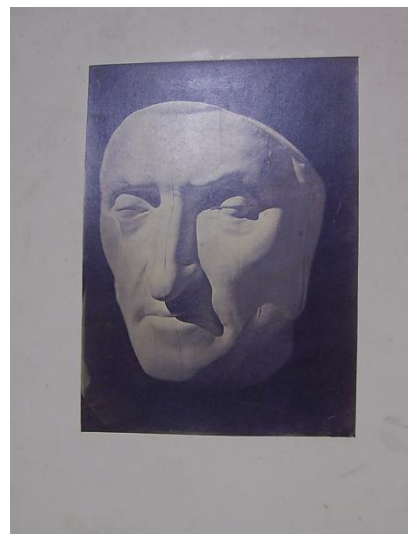

NºCatálogo: 2048-FOTO

Tipología: Fotografías

Cronología: SF

Técnica: Fotomecánica

Ubicación: Facultad de Bellas Artes. Edificio Laraña

Dimensiones: Soporte: 47 x 31 cm. / Foto: 23'5 x 17 cm.

Autor/es: Desconocido

Descripción:

Fotografía de la máscara mortuoria del poeta Dante Alighieri (1265-1321), autor de la Divina Comedia.
