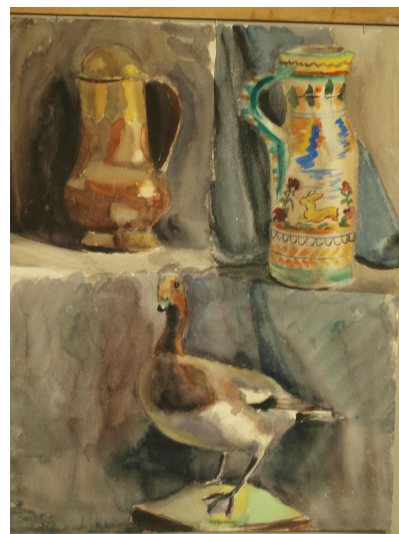

NºCatalogue: 2074-PINT

Typology: Pinturas

Chronology: 1950 - 1980

Style: Figuración contemporánea

Technique: Témpera

Location: Faculty of Fine Arts. Laraña Building

Dimensions: 61 x 47'5 cm.

Source: Trabajo de clase

Form of entry: Trabajo académico

Author/s: Unknown

Descripción:

Pintura que representa una composición en la que aparecen un una jarra metálica, un objeto cerámico en cuya decoración aparece un conejo y un ánade disecado completando la escena.