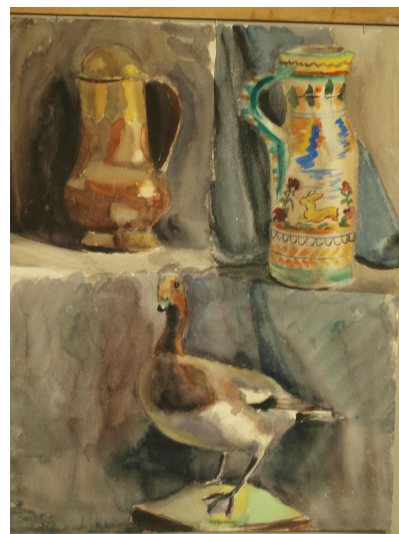

NºCatálogo: 2074-PINT

Tipología: Pinturas

Cronología: 1950 - 1980

Estilo: Figuración contemporánea

Técnica: Témpera

Ubicación: Facultad de Bellas Artes. Edificio Laraña

Dimensiones: 61 x 47'5 cm.

Procedencia: Trabajo de clase

Forma de ingreso: Trabajo académico

Autor/es: Desconocido

Descripción:

Pintura que representa una composición en la que aparecen un una jarra metálica, un objeto cerámico en cuya decoración aparece un conejo y un ánade disecado completando la escena.