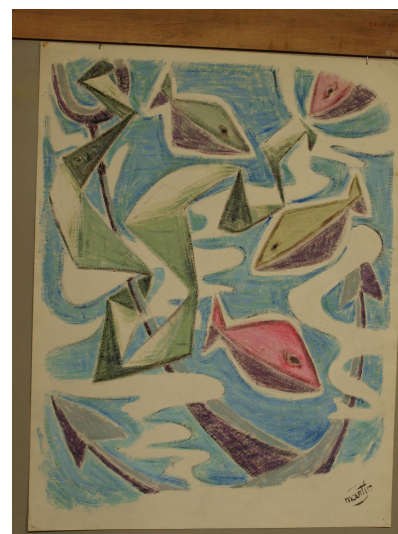

NºCatálogo: 2080-PINT

Tipología: Pinturas

Cronología: 1950 - 1980

Estilo: Figuración contemporánea

Técnica: Temple

Ubicación: Facultad de Bellas Artes. Edificio Laraña

Dimensiones: 65 x 50 cm.

Procedencia: Trabajo de clase

Forma de ingreso: Trabajo académico

Autor/es: Desconocido

**Descripción:**

Pintura que representa una abstracción de peces en el que destaca uno de color rosa.