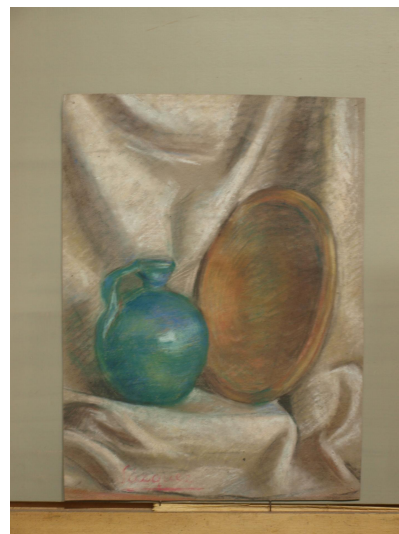

NºCatálogo: 2092-PINT

Tipología: Pinturas

Cronología: 1950 - 1980

Estilo: Figuración contemporánea

Técnica: Pastel

Ubicación: Facultad de Bellas Artes. Edificio Laraña

Dimensiones: 30'5 x 41 cm.

Procedencia: Trabajo de clase

Forma de ingreso: Trabajo académico

Autor/es: Desconocido

Descripción:

Pintura que representa un bodegón con un barreño y un jarro sobre una tela que sirve de fondo a la composición.