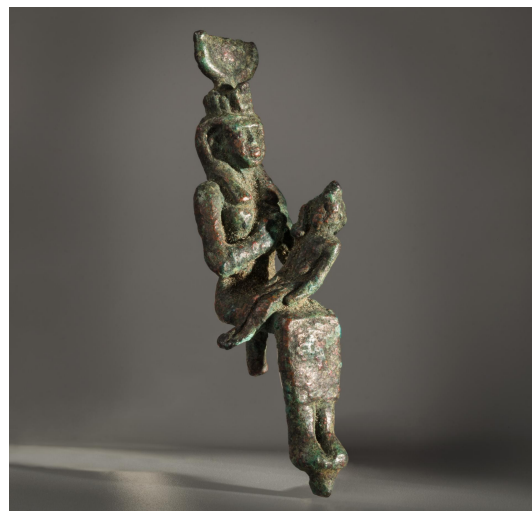

NºCatálogo: 2116-12-60-EGP-1

Tipología: Arqueología

Cronología: Antiguo Egipto. Época Ptolemaica/Romana

Estilo: Arte egipcio

Técnica: Vaciado

Ubicación: Facultad de Geografía e Historia

Dimensiones: Altura 6,9 cm., Anchura 1,6 cm., Grosor 1,7 cm.

Fecha de ingreso: 1968-01-01

Autor/es: Desconocido

Descripción:

Representación de la diosa femenina Isis amamantando a su hijo Horus, a quien coge en brazos, sentada sobre su trono. Su cabeza se encuentra ataviada con base circular decorada con un friso de serpientes, sobresaliendo de la parte frontal un ureo. La diosa se sujeta con la mano derecha el pecho izquierdo.