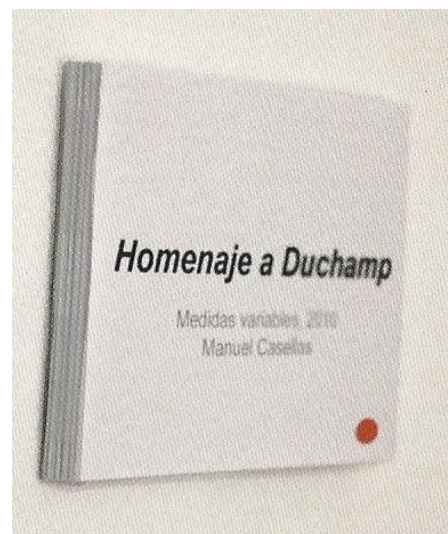

NºCatálogo: 2201

Tipología: Obra Gráfica

Cronología: 2010

Estilo: Figuración contemporánea

Técnica: Creación Audiovisual

NºInv.Sorolla: 601799

Ubicación: Facultad de Bellas Artes. Edificio Laraña

Dimensiones: 7 x 15 cm

Procedencia: XVII Certamen Nacional de Artes Plásticas
"Universidad de Sevilla"

Forma de ingreso: Adquisición

Fecha de ingreso: 2011-02-15

Autor/es: Manuel Casellas Soria

Descripción:

Rótulo de una obra artística expuesta, con un punto rojo adherido.