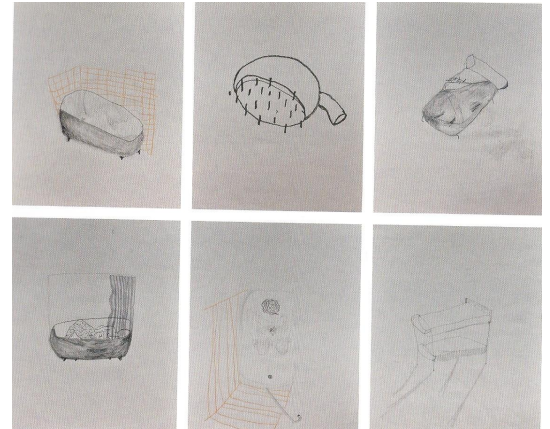

NºCatalogue: 2202

Typology: Pinturas

Chronology: 2010

Technique: Técnica mixta

NºInv.Sorolla: 268764

Location: Faculty of Fine Arts. Laraña Building

Dimensions: 180 x 60 cm

Source: XVII Certamen Nacional de Artes Plásticas
"Universidad de Sevilla"

Form of entry: Adquisición

Date of admission: 2011-02-21

Author/s: Antonio Jimeno Cordero

Descripción:

Se acompaña reproducción, procedente del catálogo de la exposición del XVII Premio Nacional de Artes Plásticas.