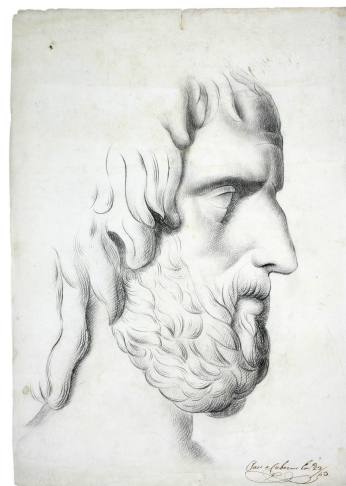

NºCatalogue: 0023-01-DEC-DIB

Typology: Dibujos

Chronology: 1843

Style: Academicista

Technique: Técnica mixta

NºInv.Sorolla: 101022

Location: Faculty of Fine Arts. Laraña Building

Dimensions: 42,5 x 30,5 cm

Source: 1843. Escuela de la Academia de Nobles Artes de Sta. Isabel. San Acasio. 1850 Escuela de la Real Academia de 1ª Clase de Sevilla. Convento de la Merced. 1892 Universidad. Escuela de Bellas Artes. Convento de la Merced. 1940 Escuela Superior de Bellas Artes. Edificio Gonzalo de Bilbao. 1975. Facultad de Bellas Artes. Calle Laraña 3.

Form of entry: Trabajo académico

Date of admission: 2043-04-30

Author/s: José López Laguna

Descripción:

Dibujo de una cabeza masculina barbada y de perfil basado en el retrato de Eurípides, réplica griega del siglo II, del Palacio Ducal de Mantua.

Observaciones: en el reverso presenta un boceto de cabeza femenina.