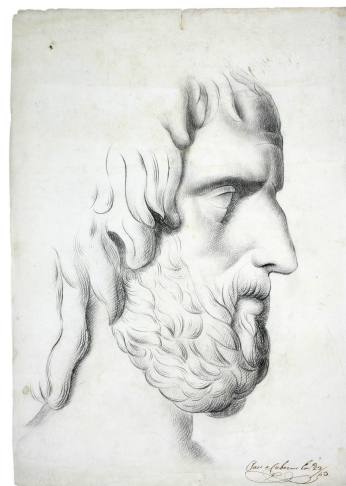

NºCatálogo: 0023-01-DEC-DIB

Tipología: Dibujos

Cronología: 1843

Estilo: Academicista

Técnica: Técnica mixta

NºInv.Sorolla: 101022

Ubicación: Facultad de Bellas Artes. Edificio Laraña

Dimensiones: 42,5 x 30,5 cm

Procedencia: 1843. Escuela de la Academia de Nobles Artes de Sta. Isabel. San Acasio. 1850 Escuela de la Real Academia de 1ª Clase de Sevilla. Convento de la Merced. 1892 Universidad. Escuela de Bellas Artes. Convento de la Merced. 1940 Escuela Superior de Bellas Artes. Edificio Gonzalo de Bilbao. 1975. Facultad de Bellas Artes. Calle Laraña 3.

Forma de ingreso: Trabajo académico

Fecha de ingreso: 2043-04-30

Autor/es: José López Laguna

Descripción:

Dibujo de una cabeza masculina barbada y de perfil basado en el retrato de Eurípides, réplica griega del siglo II, del Palacio Ducal de Mantua.

Observaciones: en el reverso presenta un boceto de cabeza femenina.