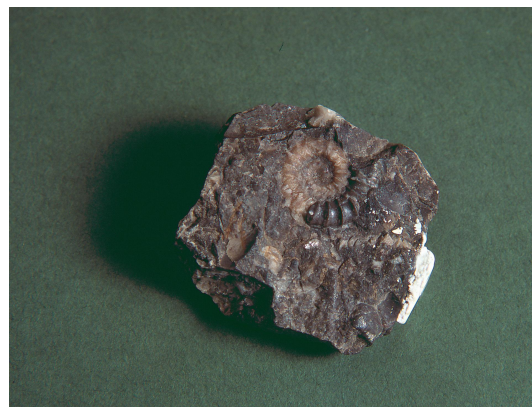

NºCatálogo: FGEO-0021

Tipología: Instrumental científico

Cronología: Silúrico

Ubicación: Facultad de Química

Procedencia: Bohemia. Alemania

Autor/es: Desconocido

Descripción:

Lituites simplex "Nautiloideo"
