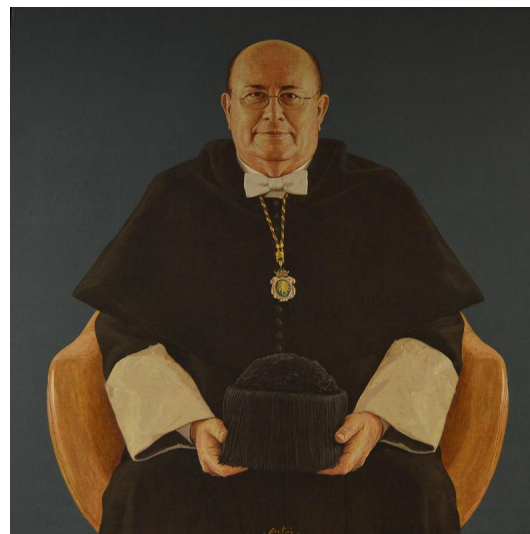

NºCatálogo: 2377-00-REC-PINT

Tipología: Pinturas

Cronología: 2012

Estilo: Figuración contemporánea

Técnica: Acrílico

Ubicación: Rectorado

Forma de ingreso: Encargo

Fecha de ingreso: 2012-02-29

Autor/es: Hernán Cortés Moreno

Descripción:

Pintura que representa al Rector Miguel Florencio Lora (1996-2008)