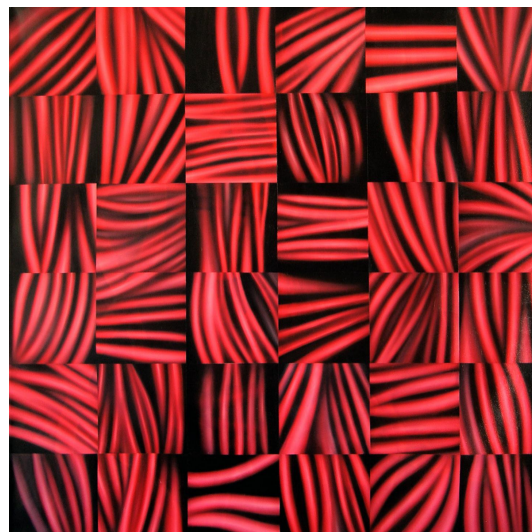

NºCatálogo: 2392

Tipología: Pinturas

Cronología: 2011

Estilo: Abstracto

NºInv.Sorolla: 273073

Ubicación: Rectorado

Dimensiones: 100X100 cm

Forma de ingreso: Adquisición

Fecha de ingreso: 2012-03-29

Autor/es: Marcos Fernández Muñoz

Descripción:

Combinacion cuadros con formas tubulares rojas.