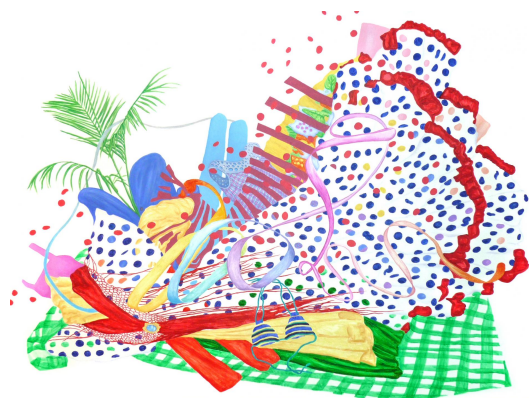

NºCatálogo: 2393

Tipología: Pinturas

Cronología: 2011

Estilo: Figuración contemporánea

Técnica: Acrílico

NºInv.Sorolla: 272939

Ubicación: Facultad de Comunicación

Dimensiones: 195x143 cm.

Forma de ingreso: Adquisición

Fecha de ingreso: 2012-02-24

Autor/es: Alfonso Alcalá Olmo

Descripción:

Se acompaña reproducción, procedente del catalogo de la exposición del XVIII Premio Nacional de Artes Plásticas.