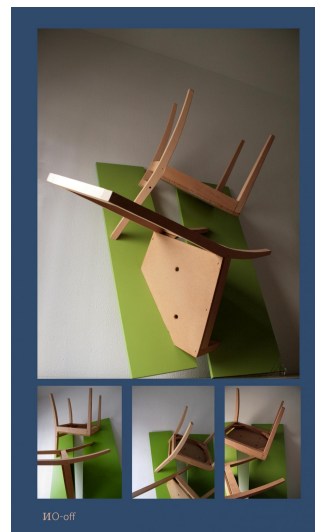

NºCatálogo: 2394

Tipología: Esculturas

Cronología: 2011

Estilo: Figuración contemporánea

Técnica: Técnica mixta

NºInv.Sorolla: 272937

Ubicación: CICUS. Edificio Madre de Dios

Dimensiones: 127 x 155 x 74 cm

Forma de ingreso: Adquisición

Fecha de ingreso: 2012-02-29

Autor/es: Jose Alberto Gallardo Sánchez

Descripción:

Se acompaña reproducción procedente del catalogo de la exposición del XVIII Premio Nacional de Artes Plásticas.