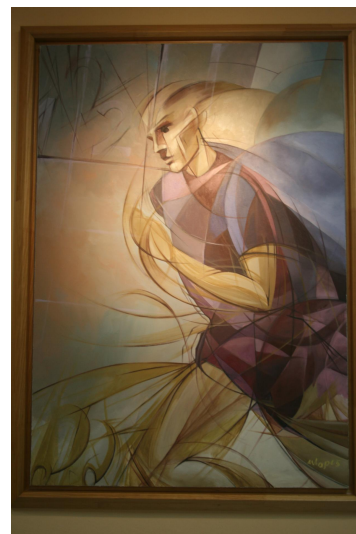

NºCatálogo: 2447

Tipología: Pinturas

Cronología: 2005

Estilo: Abstracto

NºInv.Sorolla: 65307

Ubicación: SADUS

Dimensiones: 83X116 CM

Forma de ingreso: Bases de premios universitarios

Fecha de ingreso: 2006-01-19

Autor/es: Ángel Antonio López Muñoz

Descripción:

Corredor