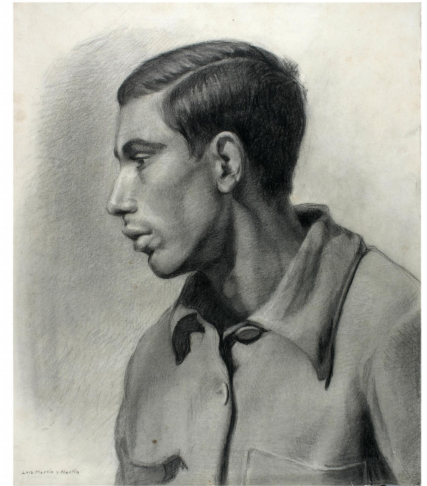

NºCatálogo: 0269-01-DEC-DIB

Tipología: Dibujos

Cronología: 1942

Estilo: Académicista

Técnica: Lápiz

NºInv.Sorolla: 101268

Ubicación: Facultad de Bellas Artes. Edificio Laraña

Dimensiones: 49 x 41 cm

Procedencia: 1940 Escuela Superior de Bellas Artes. Edificio Gonzalo de Bilbao. 1975. Facultad de Bellas Artes. Calle Laraña.

Forma de ingreso: Trabajo académico

Fecha de ingreso: 1942-01-01

Autor/es: Lola Martín y Martín

Descripción:

Dibujo del natural que representa a un joven moreno de perfil mirando hacia la derecha.
