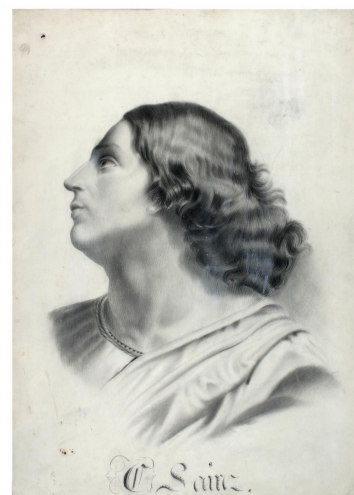

NºCatalogue: 0270-01-DEC-DIB

Typology: Dibujos

Chronology: 1848

Style: Academicista

Technique: Lápiz

NºInv.Sorolla: 101269

Location: Faculty of Fine Arts. Laraña Building

Dimensions: 55,5 x 40 cm

Source: 1843. Escuela de la Academia de Nobles Artes de Sta. Isabel. San Acasio. 1850 Escuela de la Real Academia de 1ª Clase de Sevilla. Convento de la Merced. 1892 Universidad. Escuela de Bellas Artes. Convento de la Merced. 1940 Escuela Superior de Bellas Artes. Edificio Gonzalo de Bilbao. 1975. Facultad de Bellas Artes. Calle Laraña

Form of entry: Trabajo académico

Date of admission: 1848-04-30

Author/s: Sainz

Descripción:

Dibujo que representa a un joven de perfil mirando hacia la derecha y arriba; media melena que se puede identificar como una copia de un personaje histórico.