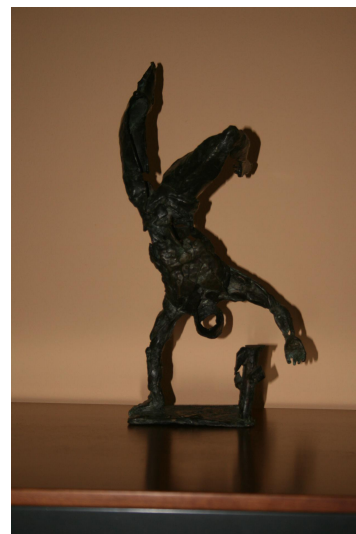

NºCatálogo: 2462

Tipología: Esculturas

Cronología: 2009

Estilo: Figuración contemporánea

Técnica: Forjado

NºInv.Sorolla: 601623

Ubicación: SADUS

Dimensiones: 35 cm de altura

Forma de ingreso: Bases de premios universitarios

Fecha de ingreso: 2009-01-01

Autor/es: Ortiz Recio Bego

**Descripción:**

Deportista realizando un acrobacia.