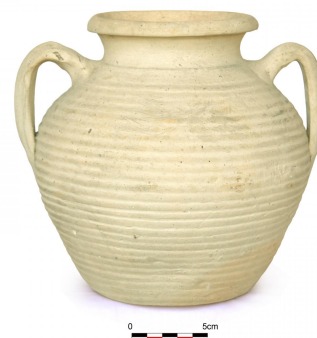

**NºCatálogo:** CAUS-0179

**Tipología:** Arqueología

**Cronología:** Época moderna

**Ubicación:** Laboratorio de Investigación Patrimonio Cultural

**Dimensiones:** Diámetro boca: 10 cm, Diámetro base: 10,7 cm.

Altura: 17,7 cm

**Autor/es:** Desconocido

---

**Descripción:**

Jarra de cuerpo globular y base plana, con cuello estrangulado de borde exvasado en cuerpo de círculo. Presenta acanaladuras en toda la superficie del cuerpo y dos asas de sección triangular partiendo de la base del cuello hasta media altura del cuerpo.